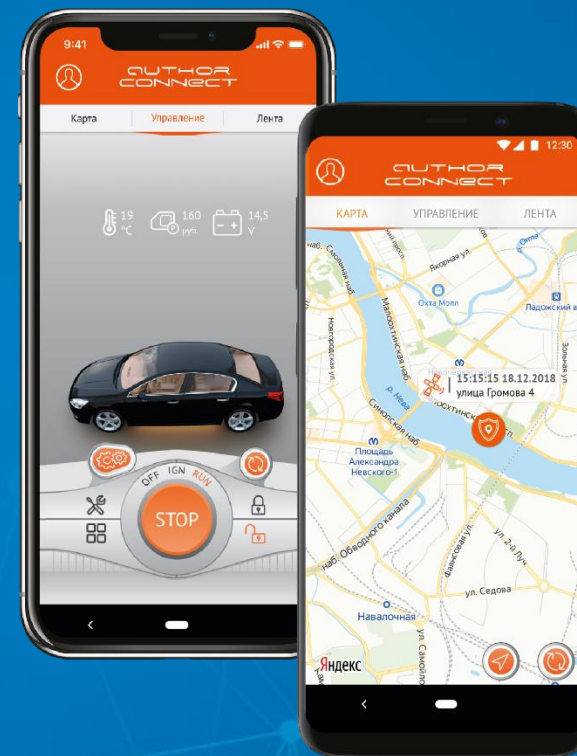

БАЗОВЫЙ ФУНКЦИОНАЛ

- **мониторинг местоположения автомобиля GSM/GPS**
- **информации об уровне напряжения бортовой сети и балансе SIM-карты***
- **возможность управления центральным замком**

* Устройство поставляется с предустановленной SIM-картой мобильного оператора МТС со специальным тарифом. Передача данных осуществляется с помощью мобильного интернета и SMS-сообщений. За обработку данных отвечает фирменный сервер компании АВТОР. Устройство поставляется с предустановленной SIM-картой мобильного оператора МТС со специальным тарифом. Передача данных осуществляется с помощью мобильного интернета и SMS-сообщений. За обработку данных отвечает фирменный сервер компании АВТОР.